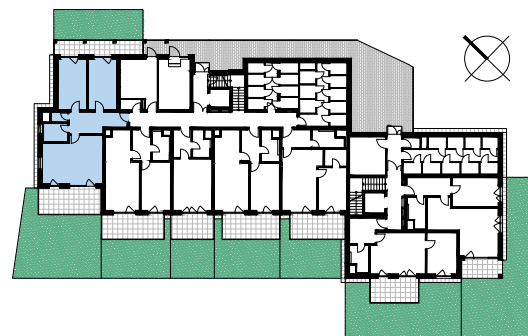

# REZIDENCE U ŘEKY

1.NP      1.01      3+KK      77,11 m<sup>2</sup>

1 chodba	10,97 m <sup>2</sup>
2 ložnice	14,56 m <sup>2</sup>
3 pokoj	14,43 m <sup>2</sup>
4 obývací pokoj + kk	27,51 m <sup>2</sup>
5 koupelna	4,54 m <sup>2</sup>
6 wc	1,70 m <sup>2</sup>
7 terasa	17,21 m <sup>2</sup>
8 předzahrádka	56,23 m <sup>2</sup>
9 terasa	13,48 m <sup>2</sup>
10 předzahrádka	26,55 m <sup>2</sup>

podlahová  
plocha  
jednotky

77,11 m<sup>2</sup>

plocha  
svislých  
konstrukcí

3,41 m<sup>2</sup>

plocha  
teras a  
předzahrádek

113,47 m<sup>2</sup>

1 m      2,5 m      5 m

[www.rezidenceureky.cz](http://www.rezidenceureky.cz)