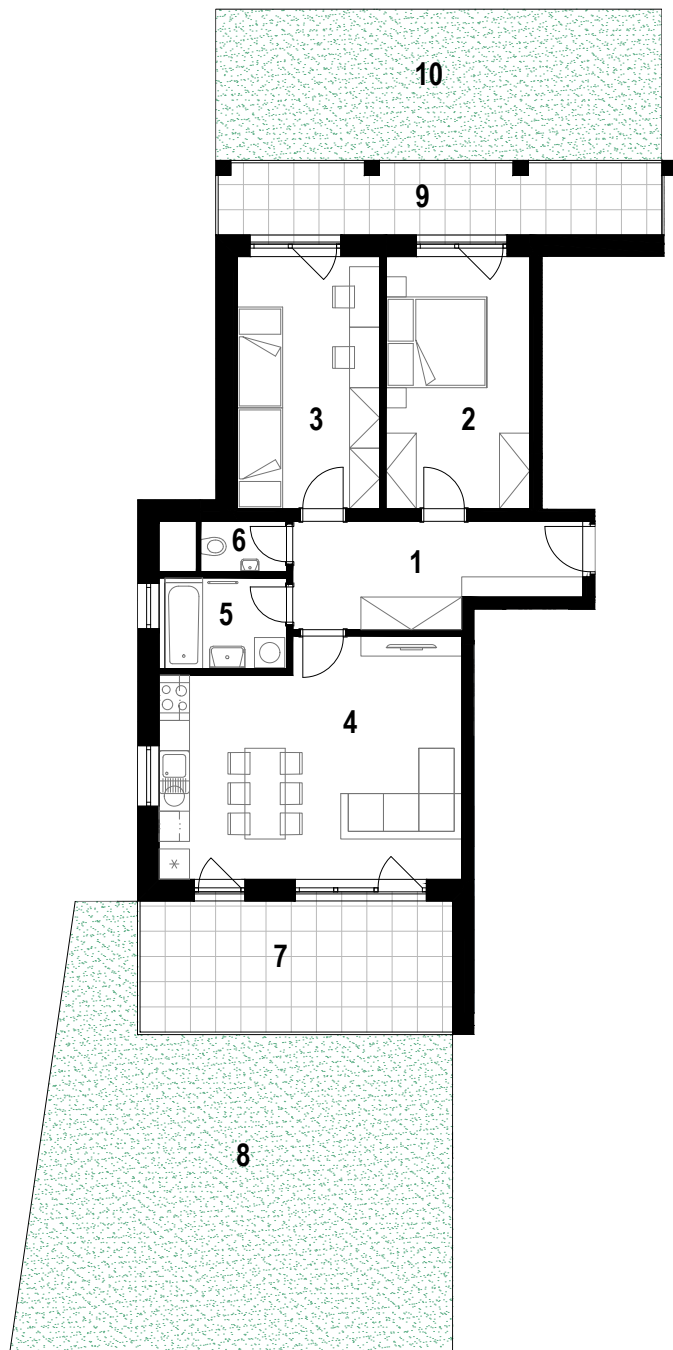

# REZIDENCE U ŘEKY

1.NP      1.01      3+KK      77,11 m<sup>2</sup>

1 chodba	10,97 m <sup>2</sup>
2 ložnice	14,56 m <sup>2</sup>
3 pokoj	14,43 m <sup>2</sup>
4 obývací pokoj + kk	27,51 m <sup>2</sup>
5 koupelna	4,54 m <sup>2</sup>
6 wc	1,70 m <sup>2</sup>
7 terasa	17,21 m <sup>2</sup>
8 předzahrádka	56,23 m <sup>2</sup>
9 terasa	13,48 m <sup>2</sup>
10 předzahrádka	26,55 m <sup>2</sup>

podlahová  
plocha  
jednotky

77,11 m<sup>2</sup>

plocha  
svislých  
konstrukcí

3,41 m<sup>2</sup>

plocha  
teras a  
předzahrádek

113,47 m<sup>2</sup>

1 m      2,5 m      5 m

[www.rezidenceureky.cz](http://www.rezidenceureky.cz)