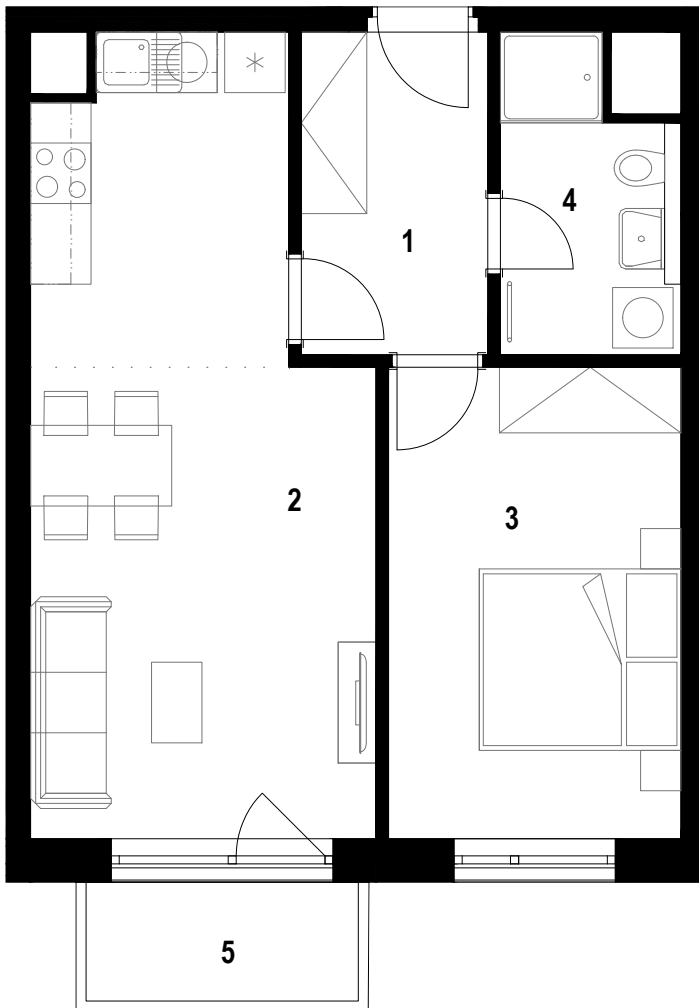

REZIDENCE U ŘEKY

2.NP 2.04 2+KK 50,98 m²

| | |
|----------------------|----------------------|
| 1 chodba | 6,07 m ² |
| 2 obývací pokoj + kk | 24,44 m ² |
| 3 ložnice | 13,56 m ² |
| 4 koupelna | 5,03 m ² |
| 5 balkón | 3,58 m ² |

podlahová plocha jednotky plocha svislých konstrukcí plocha balkonů, lodžii a teras

50,98 m² 1,88 m² 3,58 m²

www.rezidenceureky.cz