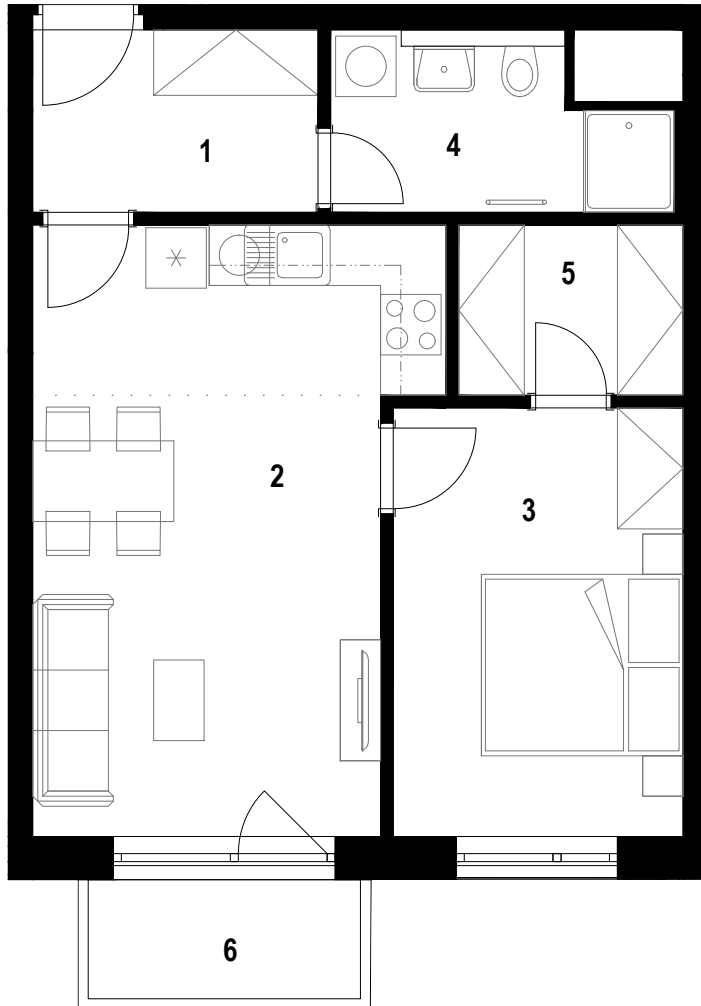

REZIDENCE U ŘEKY

2.NP 2.05 2+KK 51,20 m²

1 chodba	5,29 m ²
2 obývací pokoj + kk	22,40 m ²
3 ložnice	12,22 m ²
4 koupelna	5,30 m ²
5 šatna	3,76 m ²
6 balkón	3,58 m ²

podlahová plocha jednotky plocha svislých konstrukcí plocha balkonů, lodžii a teras

51,20 m² 2,23 m² 3,58 m²

www.rezidenceureky.cz