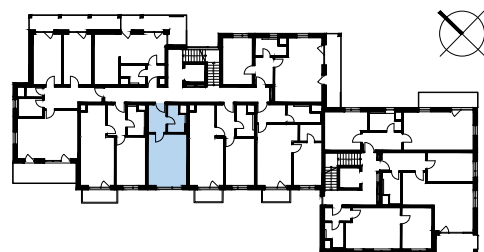

REZIDENCE U ŘEKY

3.NP 3.03 1+KK 30,65 m²

1 chodba	5,16 m ²
2 obývací pokoj + kk	20,17 m ²
3 koupelna	4,35 m ²

podlahová plocha jednotky	plocha svislých konstrukcí	plocha balkonů, lodžii a teras
30,65 m ²	0,97 m ²	-

1 m 2,5 m 5 m

www.rezidenceureky.cz