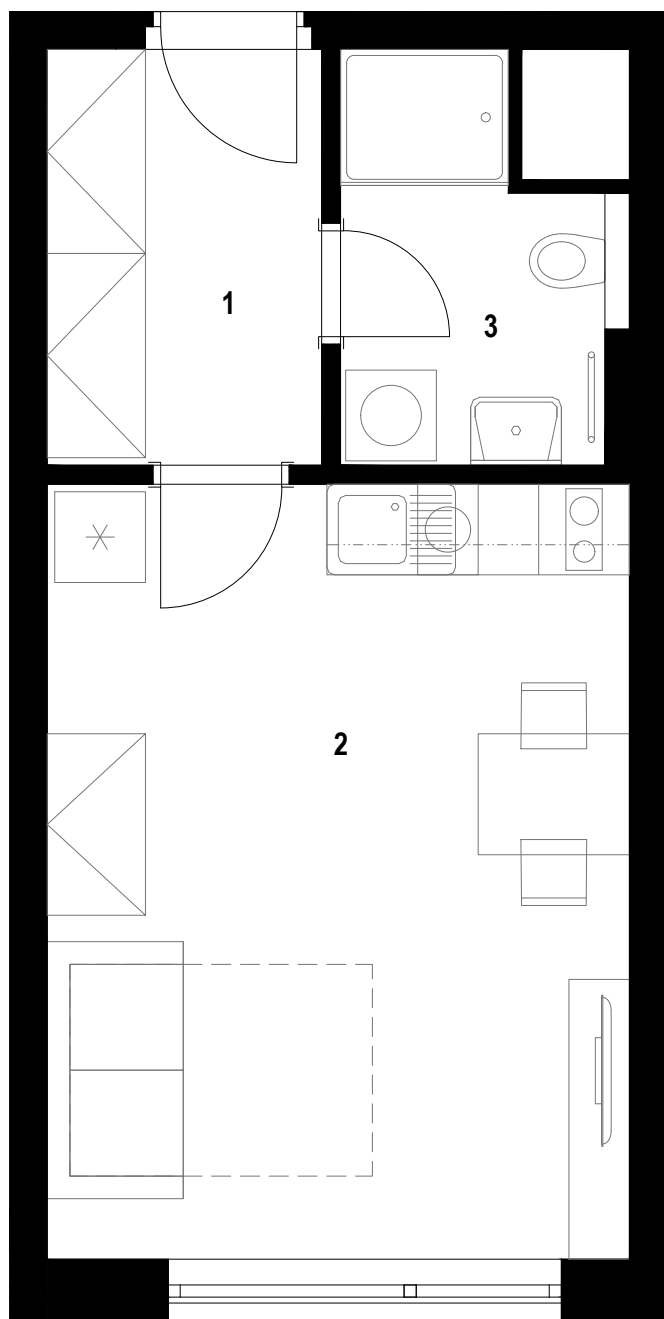

REZIDENCE U ŘEKY

3.NP 3.03 1+KK 30,65 m²

1 chodba	5,16 m ²
2 obývací pokoj + kk	20,17 m ²
3 koupelna	4,35 m ²

podlahová plocha jednotky	plocha svislých konstrukcí	plocha balkonů, lodžii a teras
30,65 m ²	0,97 m ²	-

1 m 2,5 m 5 m

www.rezidenceureky.cz