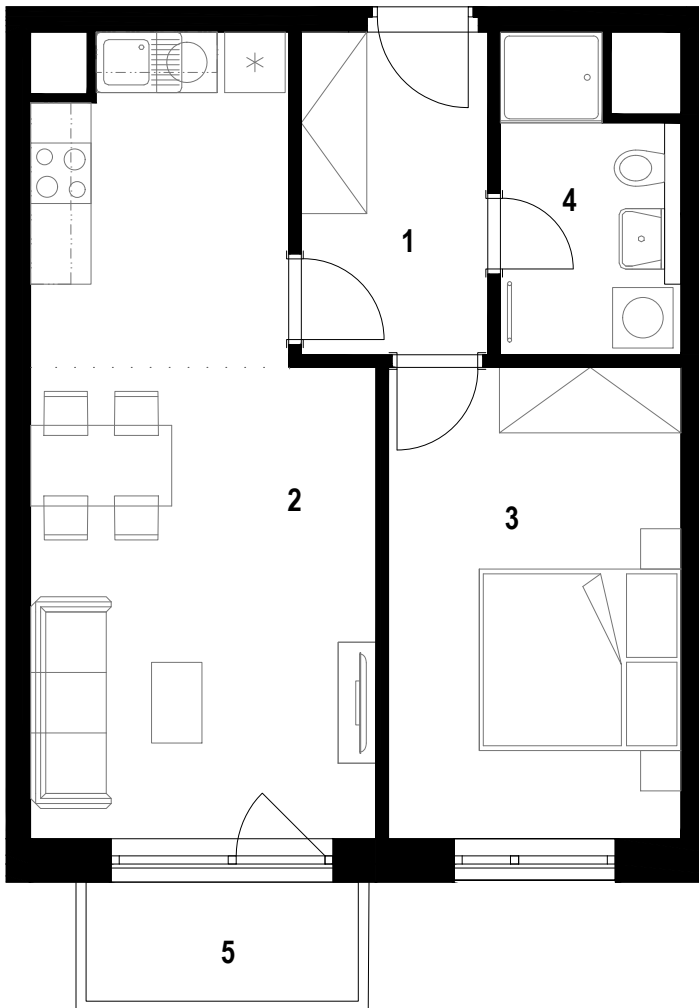

REZIDENCE U ŘEKY

3.NP 3.04 2+KK 50,98 m²

1 chodba	6,07 m ²
2 obývací pokoj + kk	24,44 m ²
3 ložnice	13,56 m ²
4 koupelna	5,03 m ²
5 balkón	3,58 m ²

podlahová plocha jednotky plocha svislých konstrukcí plocha balkonů, lodžii a teras

50,98 m² 1,88 m² 3,58 m²

www.rezidenceureky.cz