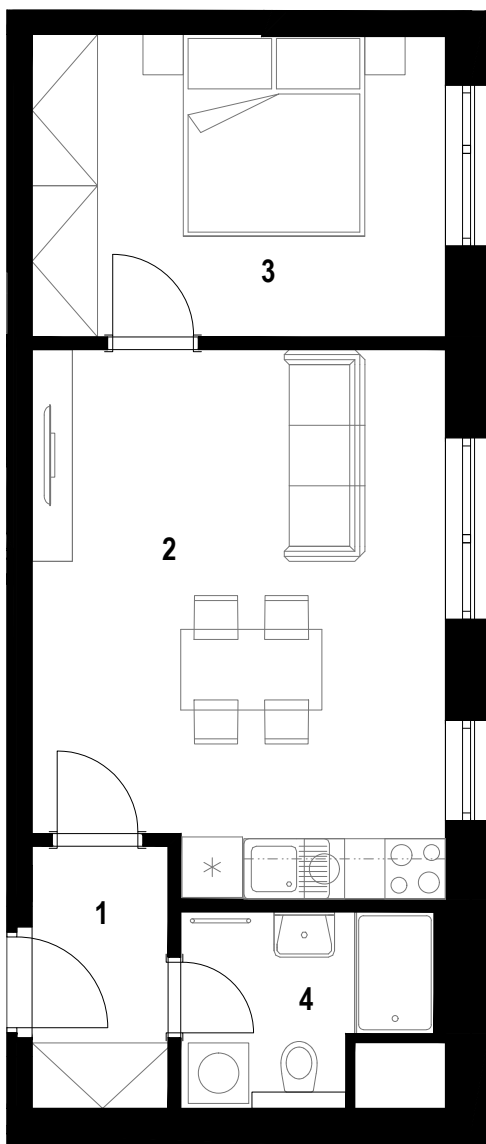

REZIDENCE U ŘEKY

3.NP 3.06 2+KK 43,06 m²

1 chodba	3,67 m ²
2 obývací pokoj + kk	21,39 m ²
3 ložnice	12,26 m ²
4 koupelna	4,25 m ²

podlahová plocha jednotky	plocha svislých konstrukcí	plocha balkonů, lodžii a teras
43,06 m ²	1,48 m ²	-

1 m 2,5 m 5 m

www.rezidenceureky.cz