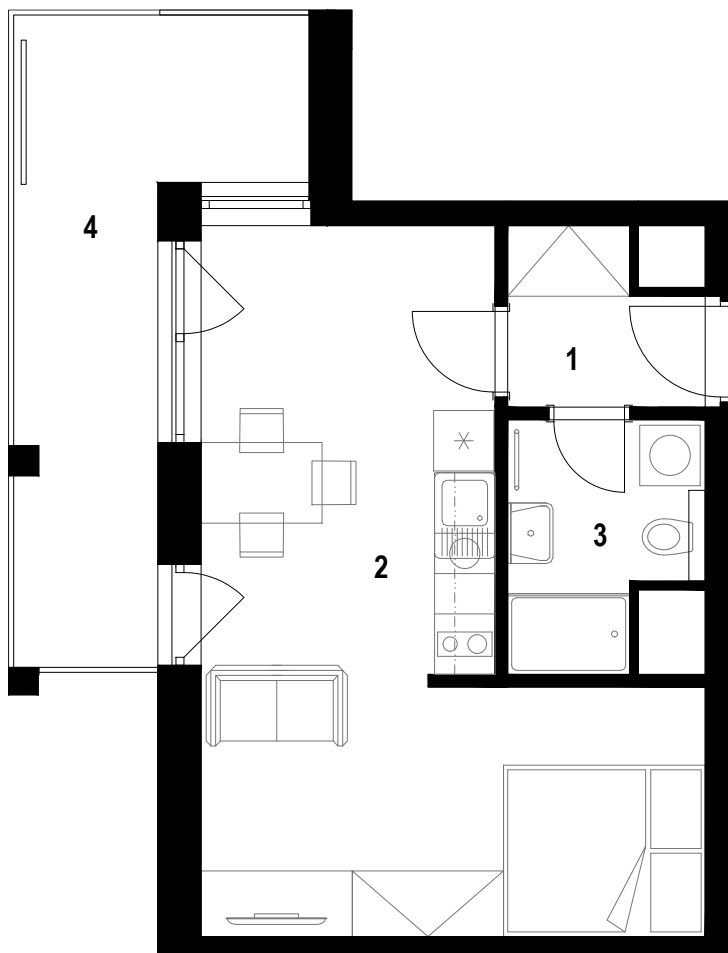

REZIDENCE U ŘEKY

3.NP 3.10 1+KK 34,79 m²

1 chodba	3,17 m ²
2 obývací pokoj + kk	26,32 m ²
3 koupelna	4,26 m ²
4 lodžie	12,86 m ²

podlahová plocha jednotky plocha svislých konstrukcí plocha balkonů, lodžii a teras

34,79 m² 1,04 m² 12,86 m²

www.rezidenceureky.cz