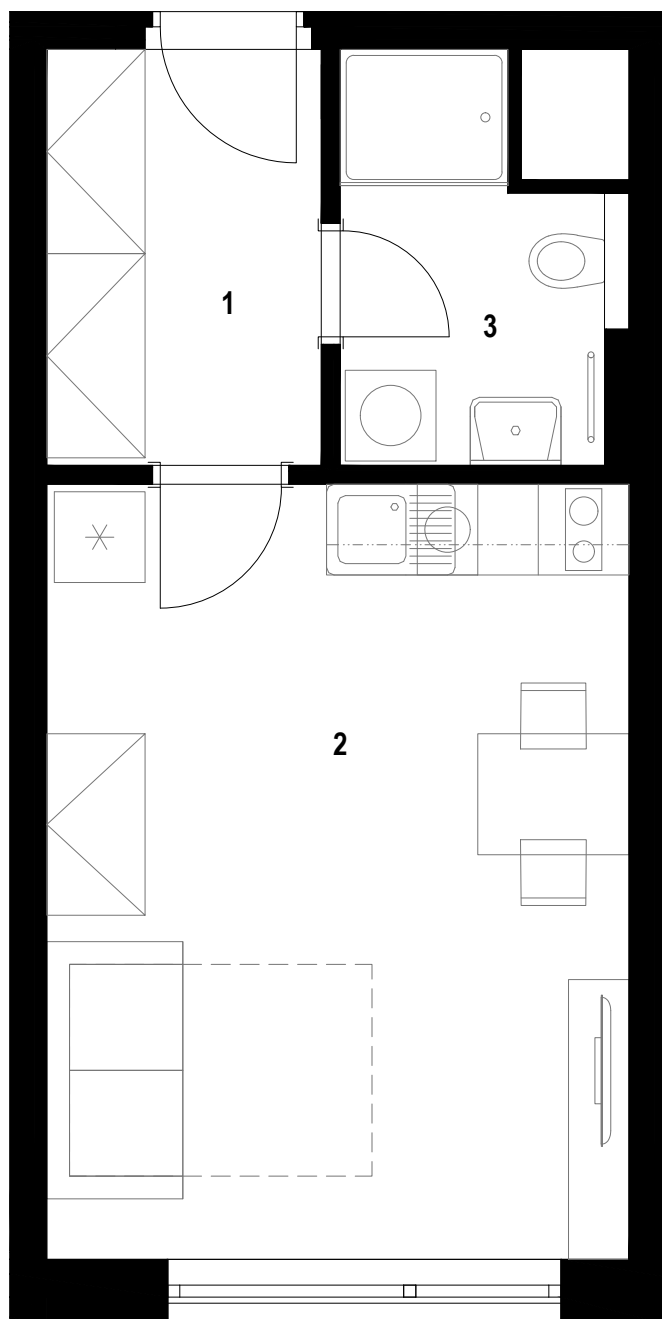

REZIDENCE U ŘEKY

4.NP 4.03 1+KK 30,65 m²

1 chodba	5,16 m ²
2 obývací pokoj + kk	20,17 m ²
3 koupelna	4,35 m ²

podlahová
plocha
jednotky

30,65 m²

plocha
svislých
konstrukcí

0,97 m²

plocha
balkonů,
lodžii a teras

-

1 m

2,5 m

5 m

www.rezidenceureky.cz