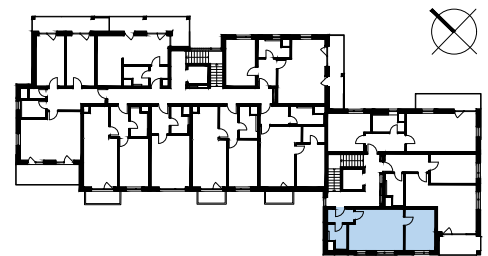

REZIDENCE U ŘEKY

4.NP 4.06 2+KK 43,06 m²

1 chodba	3,67 m ²
2 obývací pokoj + kk	21,39 m ²
3 ložnice	12,26 m ²
4 koupelna	4,25 m ²

podlahová plocha jednotky	plocha svislých konstrukcí	plocha balkonů, lodžii a teras
43,06 m ²	1,48 m ²	-