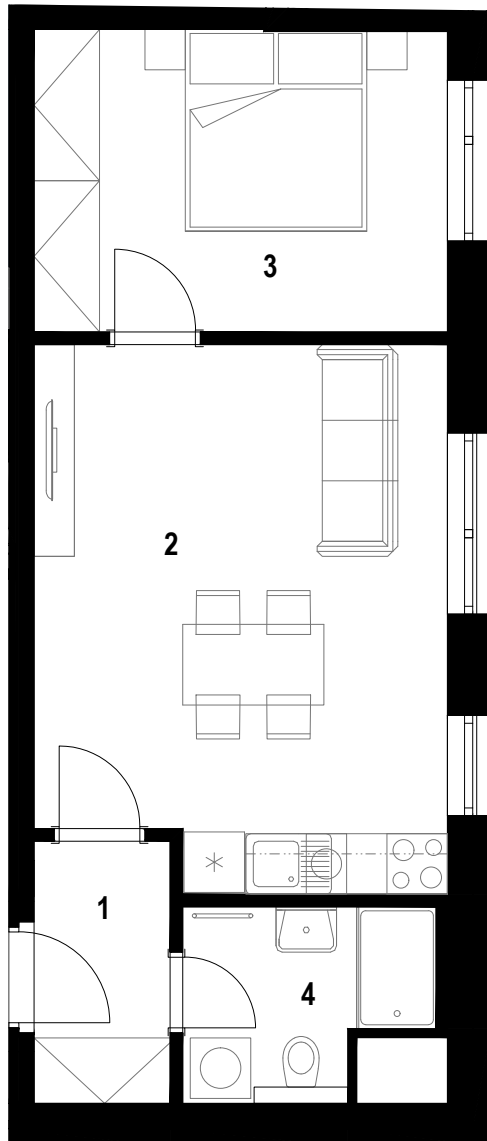

REZIDENCE U ŘEKY

4.NP 4.06 2+KK 43,06 m²

1 chodba	3,67 m ²
2 obývací pokoj + kk	21,39 m ²
3 ložnice	12,26 m ²
4 koupelna	4,25 m ²

podlahová plocha jednotky	plocha svislých konstrukcí	plocha balkonů, lodžii a teras
43,06 m ²	1,48 m ²	-