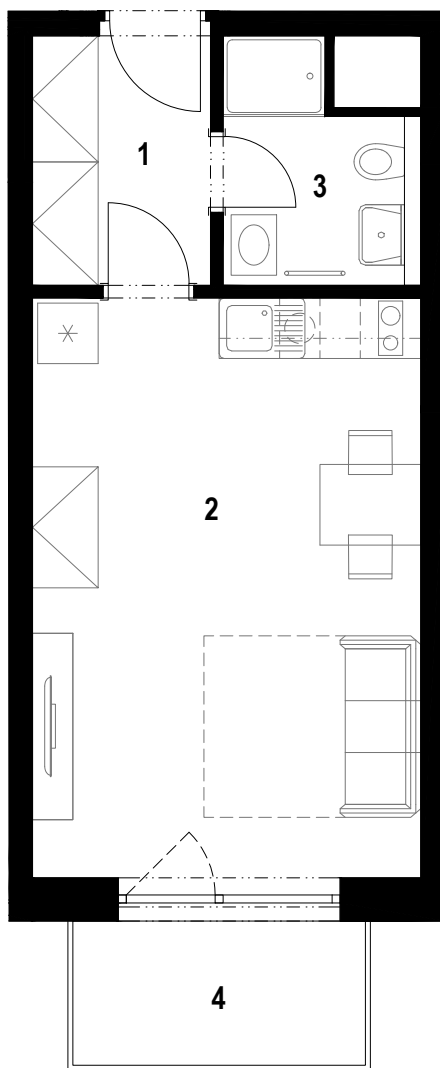

REZIDENCE U ŘEKY

2.NP 2.04 1+KK 31,93 m²

1 chodba	4,53 m ²
2 obývací pokoj + kk	22,51 m ²
3 koupelna	4,09 m ²
4 balkón	4,54 m ²

podlahová plocha jednotky plocha svislých konstrukcí plocha balkónů

31,93 m²

0,80 m²

4,54 m²

1 m 2,5 m 5 m

www.rezidenceureky.cz