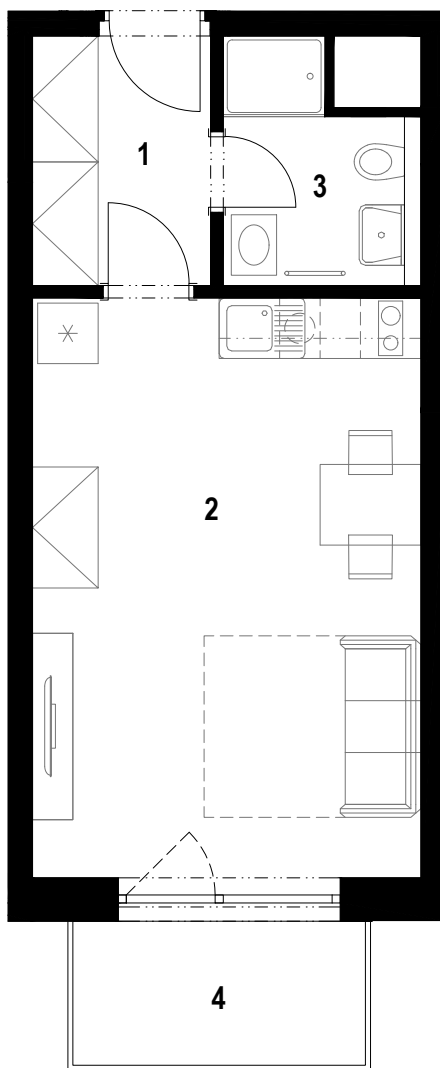

REZIDENCE U ŘEKY

3.NP 3.04 1+KK 31,93 m²

1 chodba	4,53 m ²
2 obývací pokoj + kk	22,51 m ²
3 koupelna	4,09 m ²
4 balkón	4,54 m ²

podlahová plocha jednotky plocha svislých konstrukcí plocha balkónů

31,93 m²

0,80 m²

4,54 m²

1 m 2,5 m 5 m

www.rezidenceureky.cz