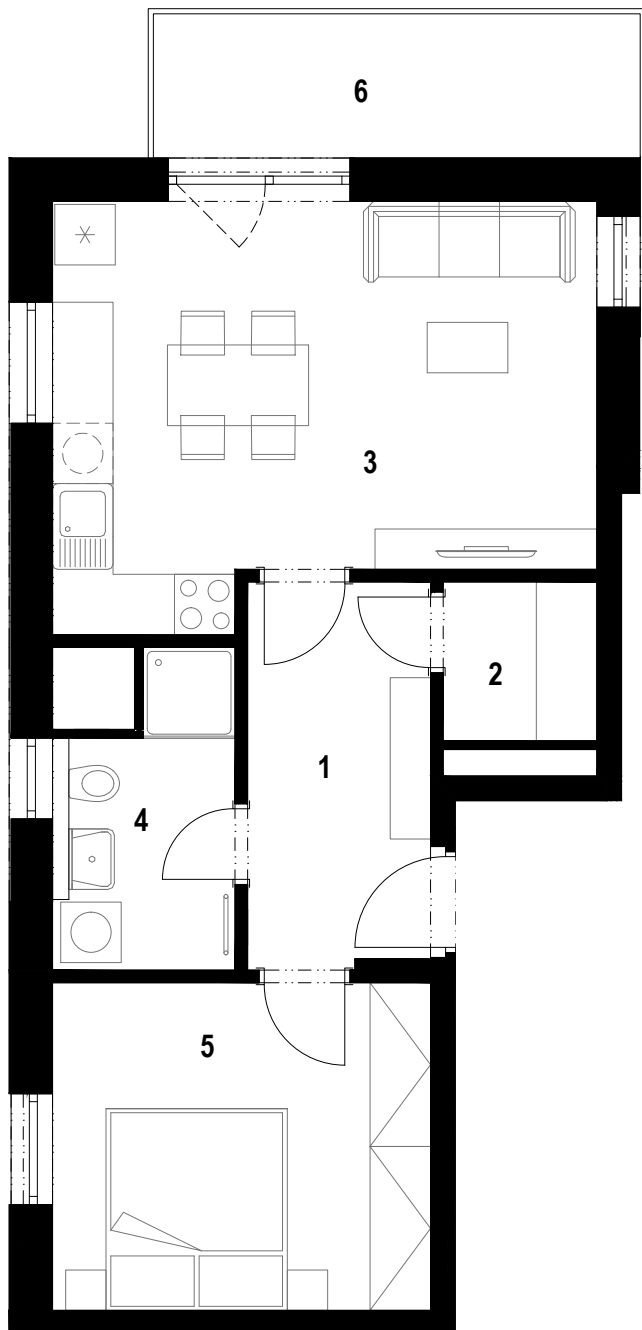

# REZIDENCE U ŘEKY

3.NP      3.06      2+KK      49,63 m<sup>2</sup>

1 chodba	7,07 m <sup>2</sup>
2 komora	2,40 m <sup>2</sup>
3 obývací pokoj + kk	21,19 m <sup>2</sup>
4 koupelna	4,98 m <sup>2</sup>
5 ložnice	12,19 m <sup>2</sup>
6 balkón	7,23 m <sup>2</sup>

podlahová plocha jednotky	plocha svislých konstrukcí	plocha balkónů
49,63 m <sup>2</sup>	1,80 m <sup>2</sup>	7,23 m <sup>2</sup>

1 m      2,5 m      5 m

[www.rezidenceureky.cz](http://www.rezidenceureky.cz)