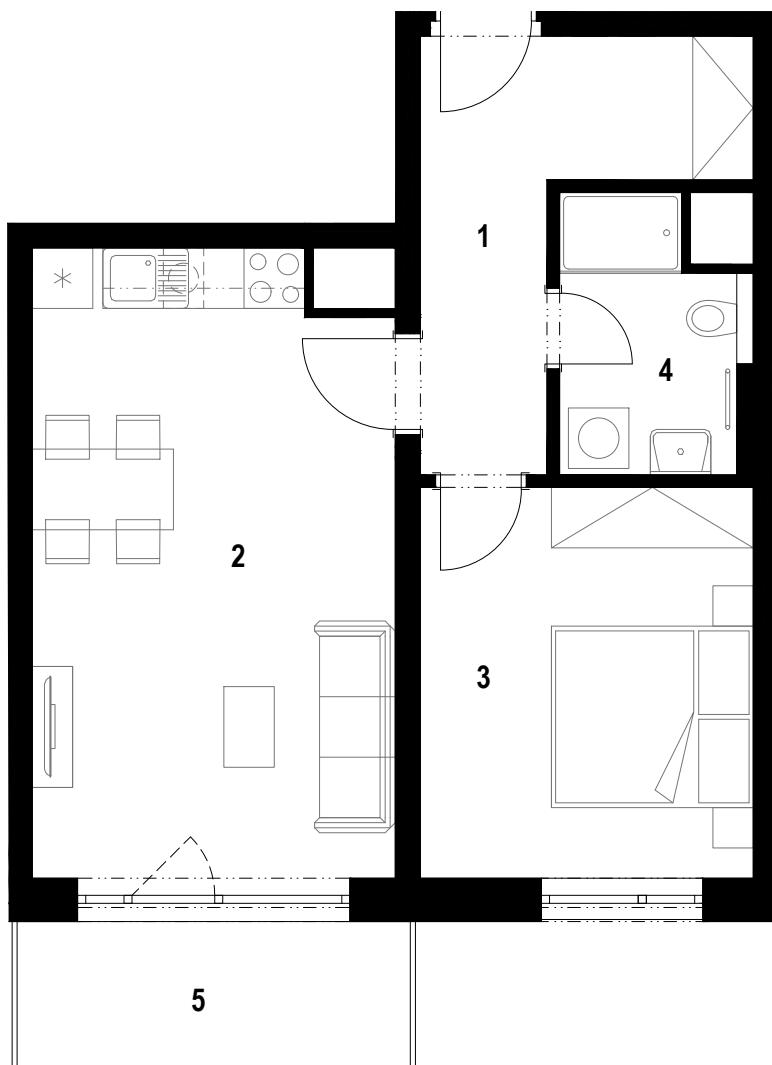

REZIDENCE U ŘEKY

4.NP 4.03 2+KK 50,79 m²

1 chodba	8,54 m ²
2 obývací pokoj + KK	22,34 m ²
3 ložnice	12,79 m ²
4 koupelna	4,63 m ²
5 balkón	6,06 m ²

podlahová plocha jednotky plocha svislých konstrukcí plocha balkónů

50,79 m² 2,49 m² 6,06 m²

1 m 2,5 m 5 m

www.rezidenceureky.cz